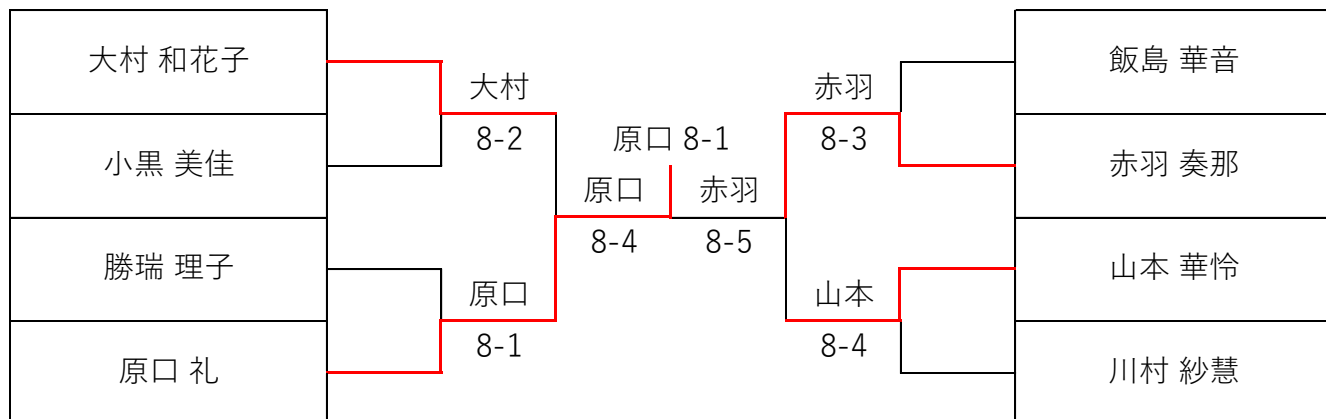

東北大会結果

予選ラウンド

Aリーグ		大村 和花子	山本 華怜	齋藤 芽依	鬼塚 由希子	宇田 星莉	順位
1	大村 和花子		6-5	6-1	6-3	6-0	1
2	山本 華怜	5-6		6-0	6-2	6-0	2
3	齋藤 芽依	1-6	0-6		0-6	2-6	5
4	鬼塚 由希子	3-6	2-6	6-0		6-3	3
5	宇田 星莉	0-6	0-6	6-2	3-6		4

Bリーグ		川村 紗慧	野口 妃奈乃	勝瑞 理子	大野 澄怜	順位
1	川村 紗慧		6-3	6-5	6-3	1
2	野口 妃奈乃	3-6		1-6	6-0	3
3	勝瑞 理子	5-6	6-1		6-2	2
4	大野 澄怜	5-6	0-6	2-6		4

Cリーグ		小黑 美佳	宮下 壱那	飯島 華音	岩井 詩奈	順位
1	小黑 美佳		6-3	0-6	6-0	2
2	宮下 壱那	3-6		1-6	6-3	3
3	飯島 華音	6-0	6-1		6-0	1
4	岩井 詩奈	0-6	3-6	0-6		4

Dリーグ		原口 礼	赤羽 奏那	星 知花	村山 聖莉奈	順位
1	原口 礼		6-0	6-0	6-1	1
2	赤羽 奏那	0-6		6-0	6-4	2
3	星 知花	0-6	0-6		0-6	4
4	村山 聖莉奈	1-6	4-6	6-0		3

東北大会結果

◆決勝トーナメント