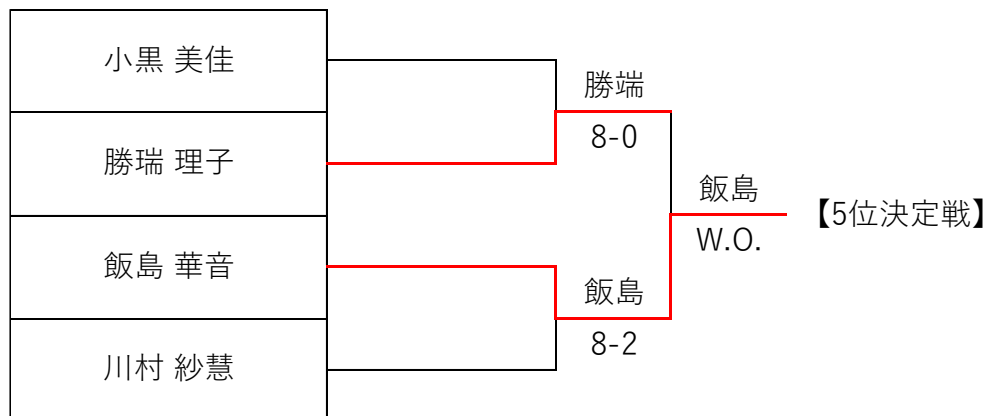

東北大会結果

予選ラウンド

Aリーグ		大村 和花子	山本 華怜	齋藤 芽依	鬼塚 由希子	宇田 星莉	順位
1	大村 和花子		6-5	6-1	6-3	6-0	1
2	山本 華怜	5-6		6-0	6-2	6-0	2
3	齋藤 芽依	1-6	0-6		0-6	2-6	5
4	鬼塚 由希子	3-6	2-6	6-0		6-3	3
5	宇田 星莉	0-6	0-6	6-2	3-6		4

Bリーグ		川村 紗慧	野口 妃奈乃	勝瑞 理子	大野 澄怜	順位
1	川村 紗慧		6-3	6-5	6-3	1
2	野口 妃奈乃	3-6		1-6	6-0	3
3	勝瑞 理子	5-6	6-1		6-2	2
4	大野 澄怜	5-6	0-6	2-6		4

Cリーグ		小黑 美佳	宮下 壱那	飯島 華音	岩井 詩奈	順位
1	小黑 美佳		6-3	0-6	6-0	2
2	宮下 壱那	3-6		1-6	6-3	3
3	飯島 華音	6-0	6-1		6-0	1
4	岩井 詩奈	0-6	3-6	0-6		4

Dリーグ		原口 礼	赤羽 奏那	星 知花	村山 聖莉奈	順位
1	原口 礼		6-0	6-0	6-1	1
2	赤羽 奏那	0-6		6-0	6-4	2
3	星 知花	0-6	0-6		0-6	4
4	村山 聖莉奈	1-6	4-6	6-0		3

東北大会結果

◆決勝トーナメント