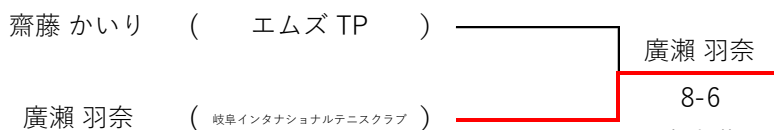

※各リーグ上位2名が、本戦トーナメントに進出します。

※勝敗数が同一の場合、得失ゲーム数によって順位を決定します。

東北大会結果

本戦トーナメント

3位決定戦

5,6位決定戦(補欠決め)

7位決定戦

東北大会結果