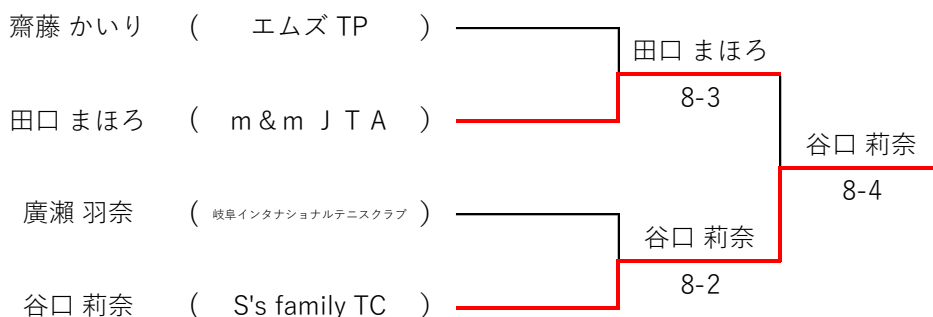

※各リーグ上位2名が、本戦トーナメントに進出します。

※勝敗数が同一の場合、得失ゲーム数によって順位を決定します。

東北大会結果

本戦トーナメント

3位決定戦

5,6位決定戦(補欠決め)

7位決定戦

東北大会結果

3位,4位トーナメント

決勝大会進出者

第1位
外立 凜桜

第2位
澁谷 海

第3位
高波 美帆

第4位
佐々木 菜悠