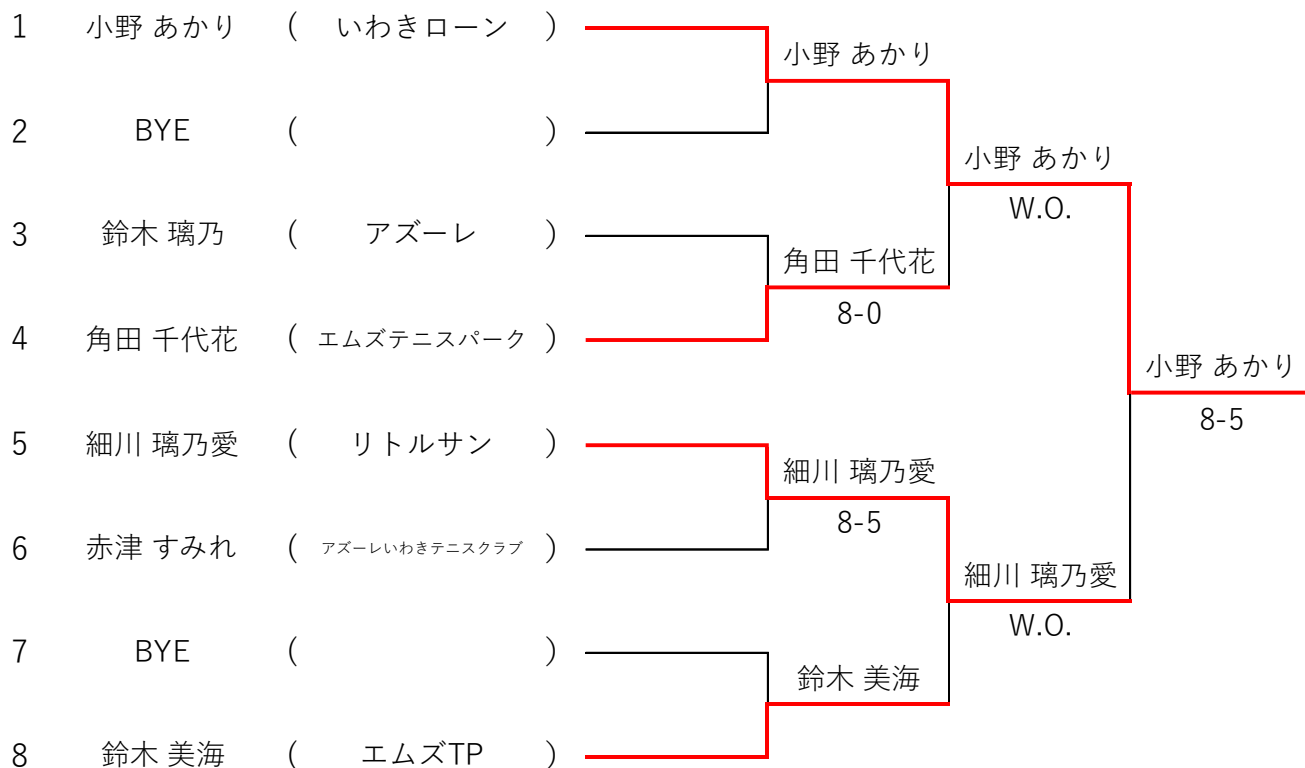

※各リーグ上位2名が、本戦トーナメントに進出します。

※勝敗数が同一の場合、得失ゲーム数によって順位を決定します。

東北大会結果

本戦トーナメント

3位決定戦

5,6位決定戦(補欠決め)

7位決定戦

東北大会結果

3位,4位トーナメント

決勝大会進出者

第1位
外立 凜桜

第2位
澁谷 海

第3位
高波 美帆

第4位
佐々木 菜悠