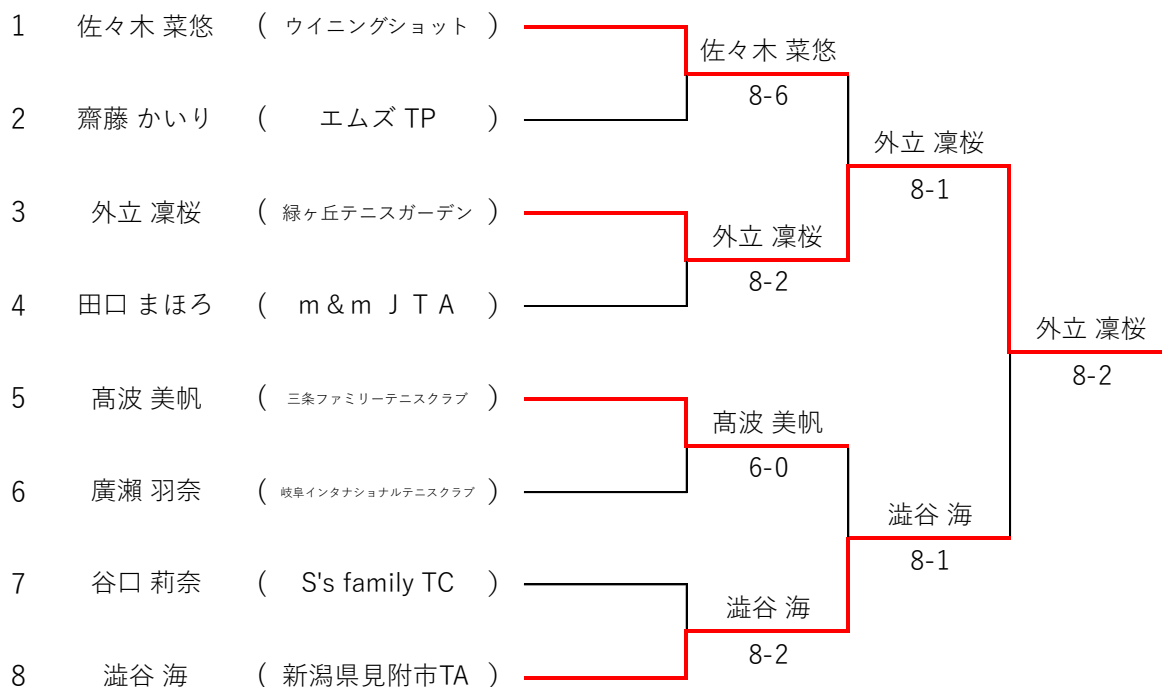

Cリーグ		高波 美帆	齋藤 かいり	細川 璃乃愛
高波 美帆	三条ファミリーテニスクラブ		6-1	6-3
齋藤 かいり	エムズ TP	1-6		6-0
細川 璃乃愛	リトルサン	3-6	0-6	

Dリーグ		角田 千代花	田口 まほろ	谷口 莉奈
角田 千代花	エムズテニスパーク		0-6	1-6
田口 まほろ	m & m J T A	6-0		2-6
谷口 莉奈	S's family TC	6-0	6-2	

※各リーグ上位2名が、本戦トーナメントに進出します。

※勝敗数が同一の場合、得失ゲーム数によって順位を決定します。

東北大会結果

本戦トーナメント

3位決定戦

5,6位決定戦(補欠決め)

7位決定戦

東北大会結果