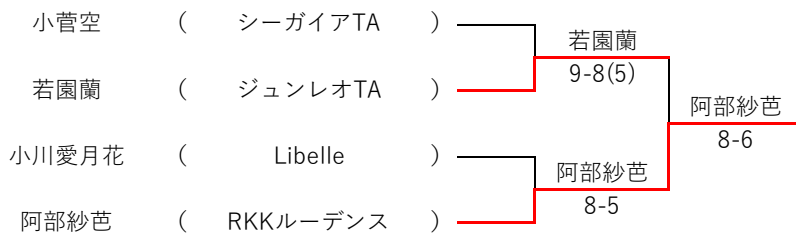

Cリーグ		矢野碧依	内村優心	阿部紗芭	順位
矢野碧依	YKCT		8-0	8-6	1
内村優心	Libelle	0-8		0-8	3
阿部紗芭	RKKルーデンス	6-8	8-0		2

Dリーグ		宮坂向葵	神野莉碧奈	田中芽生華	順位
宮坂向葵	YKCT		8-2	8-1	1
神野莉碧奈	チームジェムストーン	2-8		2-8	3
田中芽生華	鹿屋SST	1-8	8-2		2

Eリーグ		須崎菜	小菅空	川端千陽	順位
須崎菜	ラフ福岡		8-2	8-2	1
小菅空	シーガイアTA	2-8		8-6	2
川端千陽	FUKUI.JTT	2-8	6-8		3

※各リーグ上位2名が、本戦トーナメントに進出します。

九州大会結果

3,4位決定戦

5,6位決定戦

7,8位決定戦

決勝大会進出者

優勝
須崎 栞

準優勝
山高 心豊