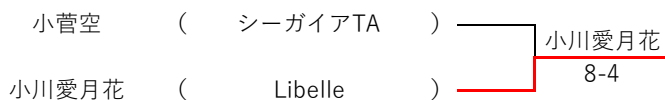

Cリーグ		矢野碧依	内村優心	阿部紗芭	順位
矢野碧依	YKCT		8-0	8-6	1
内村優心	Libelle	0-8		0-8	3
阿部紗芭	RKKルーデンス	6-8	8-0		2

Dリーグ		宮坂向葵	神野莉碧奈	田中芽生華	順位
宮坂向葵	YKCT		8-2	8-1	1
神野莉碧奈	チームジェムストーン	2-8		2-8	3
田中芽生華	鹿屋SST	1-8	8-2		2

Eリーグ		須崎菜	小菅空	川端千陽	順位
須崎菜	ラフ福岡		8-2	8-2	1
小菅空	シーガイアTA	2-8		8-6	2
川端千陽	FUKUI.JTT	2-8	6-8		3

※各リーグ上位2名が、本戦トーナメントに進出します。

九州大会結果

3,4位決定戦

5,6位決定戦

7,8位決定戦

決勝大会進出者

優勝
須崎 栞

準優勝
山高 心豊