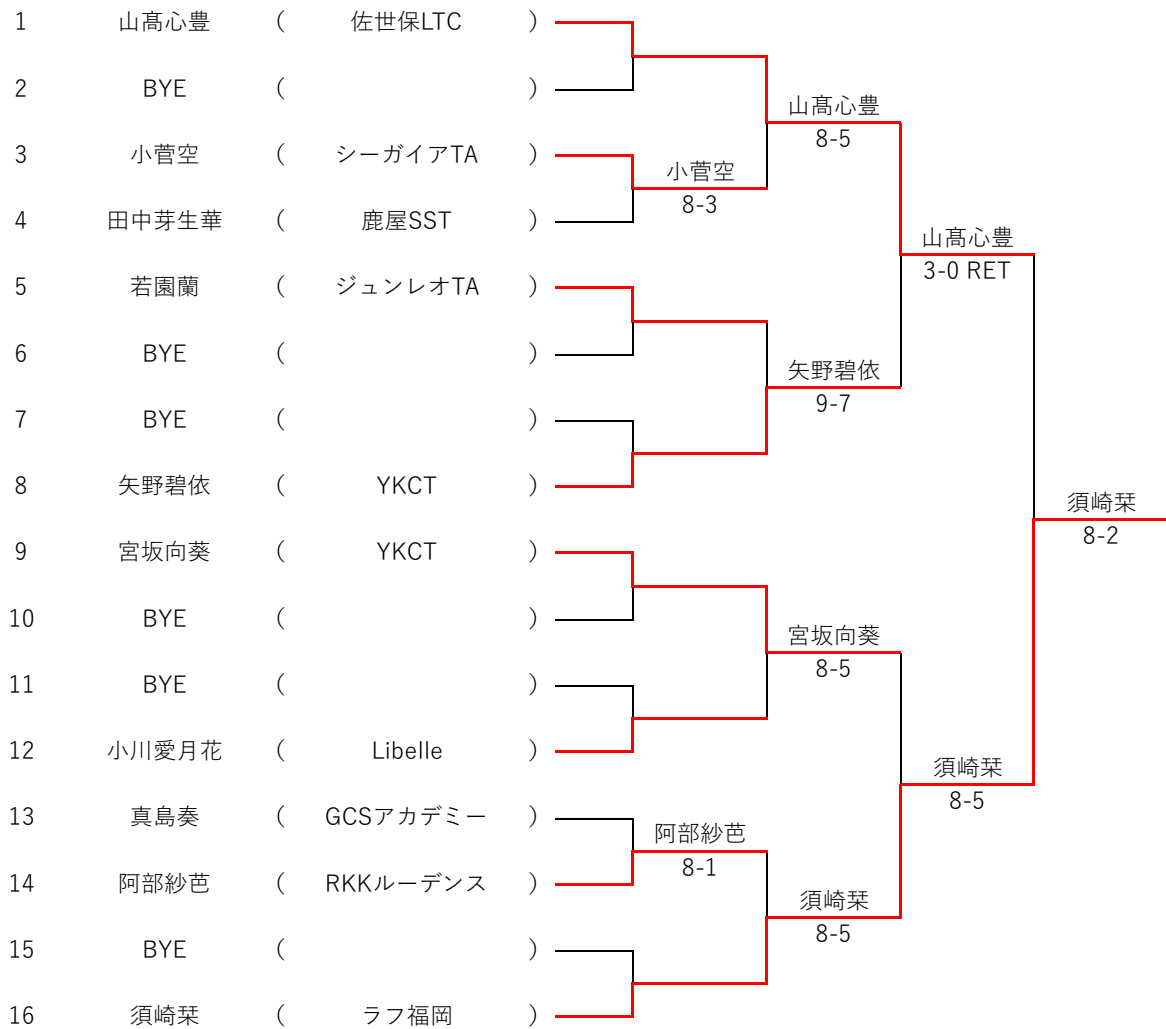

九州大会結果

予選リーグ

Aリーグ		山高心豊	真島奏	今井瑚夏	順位
山高心豊	佐世保LTC		8-1	8-1	1
真島奏	GCSアカデミー	1-8		9-8(2)	2
今井瑚夏	フリー	1-8	8-9(2)		3

Bリーグ		若園蘭	堤彩生	山田桜雪	小川愛月花	順位
若園蘭	ジュンレオTA		8-4	8-3	8-5	1
堤彩生	ラフ福岡	4-8		8-1	7-9	3
山田桜雪	スター熊本庭球塾	3-8	1-8		3-8	4
小川愛月花	Libelle	5-8	9-7	8-3		2

Cリーグ		矢野碧依	内村優心	阿部紗芭	順位
矢野碧依	YKCT		8-0	8-6	1
内村優心	Libelle	0-8		0-8	3
阿部紗芭	RKKルーデンス	6-8	8-0		2

Dリーグ		宮坂向葵	神野莉碧奈	田中芽生華	順位
宮坂向葵	YKCT		8-2	8-1	1
神野莉碧奈	チームジェムストーン	2-8		2-8	3
田中芽生華	鹿屋SST	1-8	8-2		2

Eリーグ		須崎菜	小菅空	川端千陽	順位
須崎菜	ラフ福岡		8-2	8-2	1
小菅空	シーガイアTA	2-8		8-6	2
川端千陽	FUKUI.JTT	2-8	6-8		3

※各リーグ上位2名が、本戦トーナメントに進出します。

九州大会結果

3,4位決定戦

5,6位決定戦

7,8位決定戦

決勝大会進出者

優勝
須崎 栞

準優勝
山高 心豊