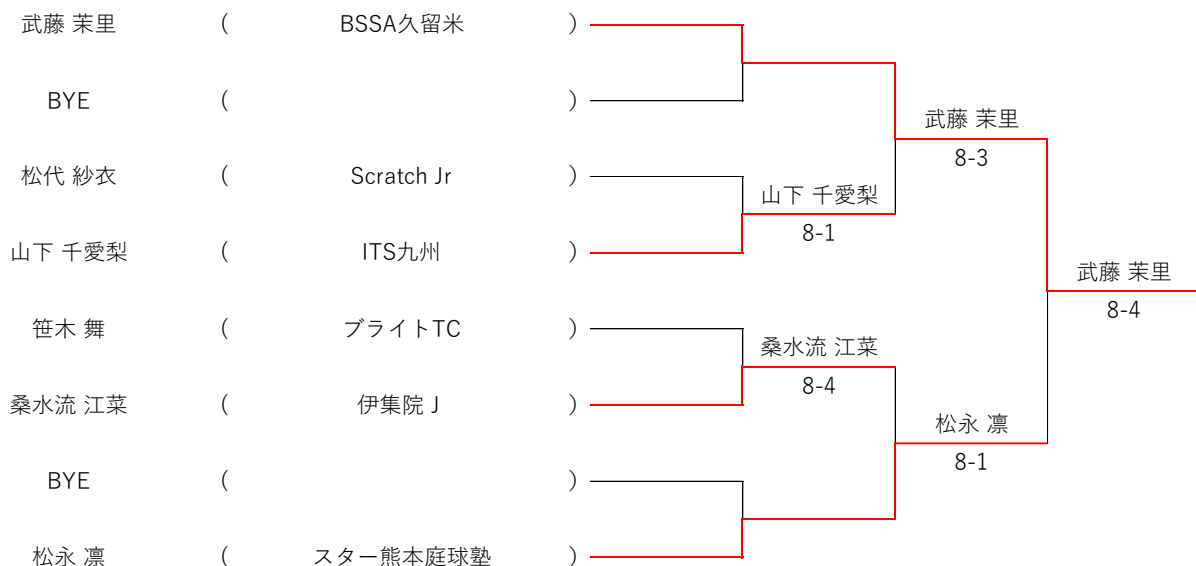

九州大会結果 2010年生まれの部

1,2位トーナメント