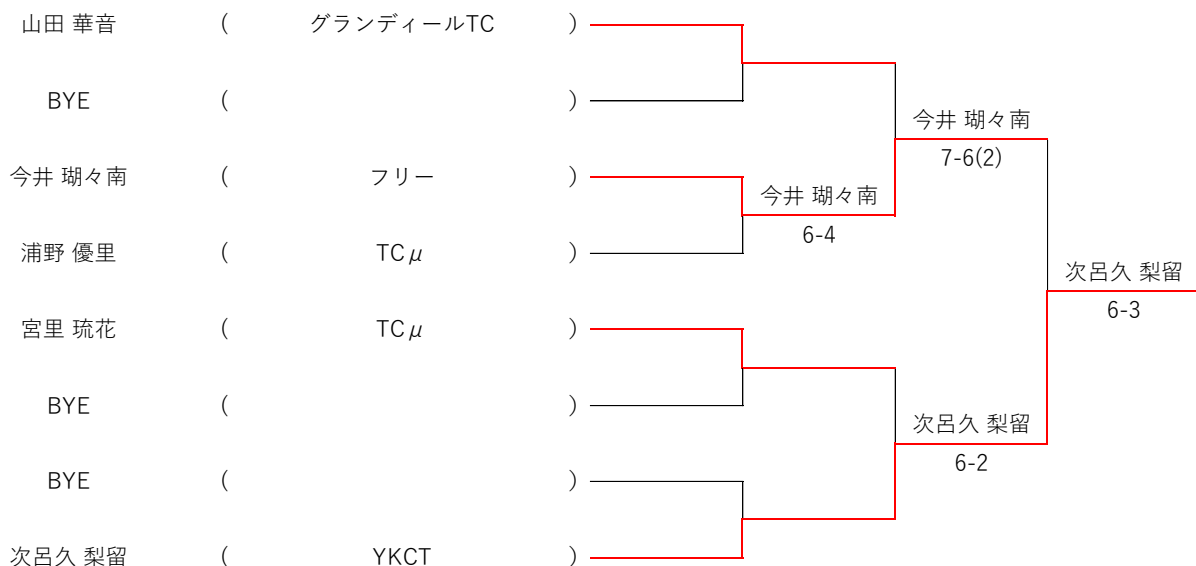

3,4位トーナメント