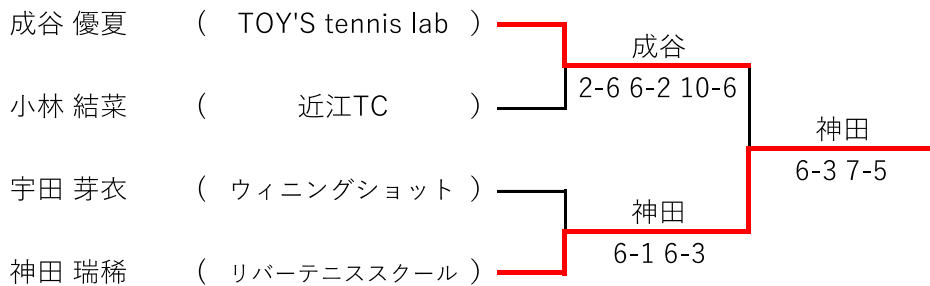

※各リーグ上位2名が、本戦トーナメントに進出します。

結果

本戦トーナメント

3位決定戦

5位～8位決定戦

7位決定戦

※上位4名は、9月18日～9月22日（予備日9月23日）に大宮けんぽグラウンドで行われる決勝大会に進出します。