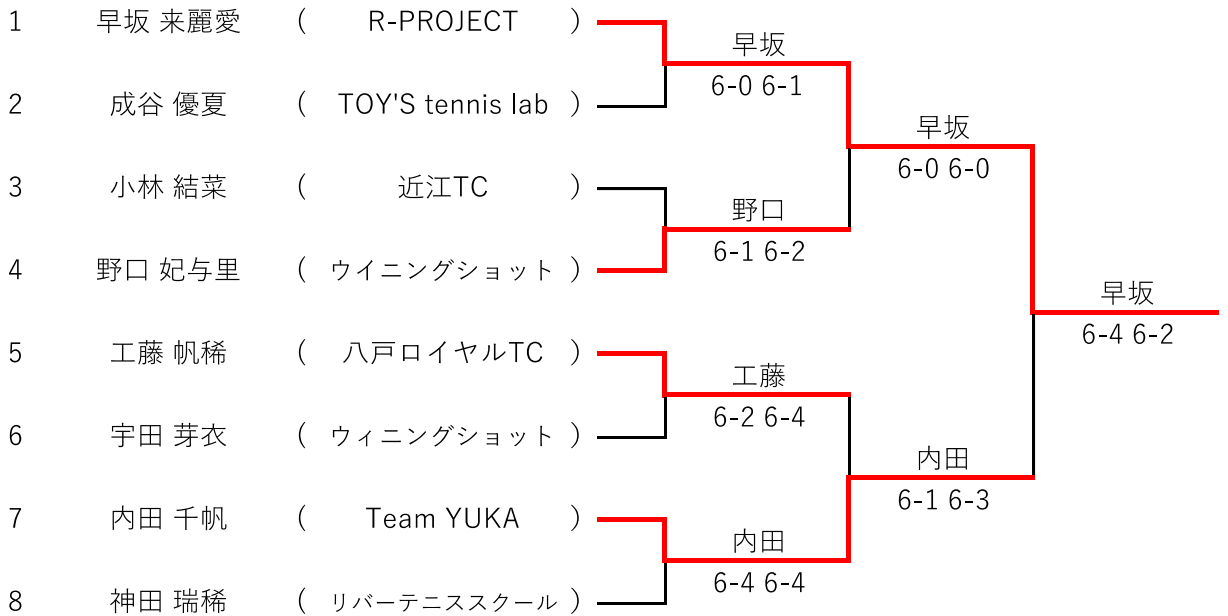

結果

予選リーグ

Aパート		早坂 来麗愛	神田 瑞稀	長内 菜々美	勝敗	順位
早坂 来麗愛	R-PROJECT		6-3 7-5	6-0 6-0	2-0	1
神田 瑞稀	リバーテニススクール	3-6 5-7		6-1 6-1	1-1	2
長内 菜々美	ウイニングショット	0-6 0-6	1-6 1-6		0-2	3

Bパート		高橋 佳歩	小林 結菜	宇田 芽衣	勝敗	順位
高橋 佳歩	ESSC		0-6 2-6	2-6 1-6	0-2	3
小林 結菜	近江TC	6-0 6-2		3-6 6-1 6-2	2-0	1
宇田 芽衣	ウイニングショット	6-2 6-1	6-3 1-6 2-6		1-1	2

Cパート		野口 妃与里	鷺 茉優	工藤 帆稀	勝敗	順位
野口 妃与里	ウイニングショット		6-3 6-3	4-6 2-6	1-1	2
鷺 茉優	アパース	3-6 3-6		2-6 0-6	0-2	3
工藤 帆稀	八戸ロイヤルTC	6-4 6-2	6-2 6-0		2-0	1

Dパート		内田 千帆	成谷 優夏	久能 瑠奈	勝敗	順位
内田 千帆	Team YUKA		6-2 6-2	6-1 6-0	2-0	1
成谷 優夏	TOY'S tennis lab	2-6 2-6		6-1 6-3	1-1	2
久能 瑠奈	FTTC橘Jr.	1-6 0-6	1-6 3-6		0-2	3

※各リーグ上位2名が、本戦トーナメントに進出します。

結果

本戦トーナメント

3位決定戦

5位～8位決定戦

7位決定戦

※上位4名は、9月18日～9月22日（予備日9月23日）に大宮けんぽグラウンドで行われる決勝大会に進出します。