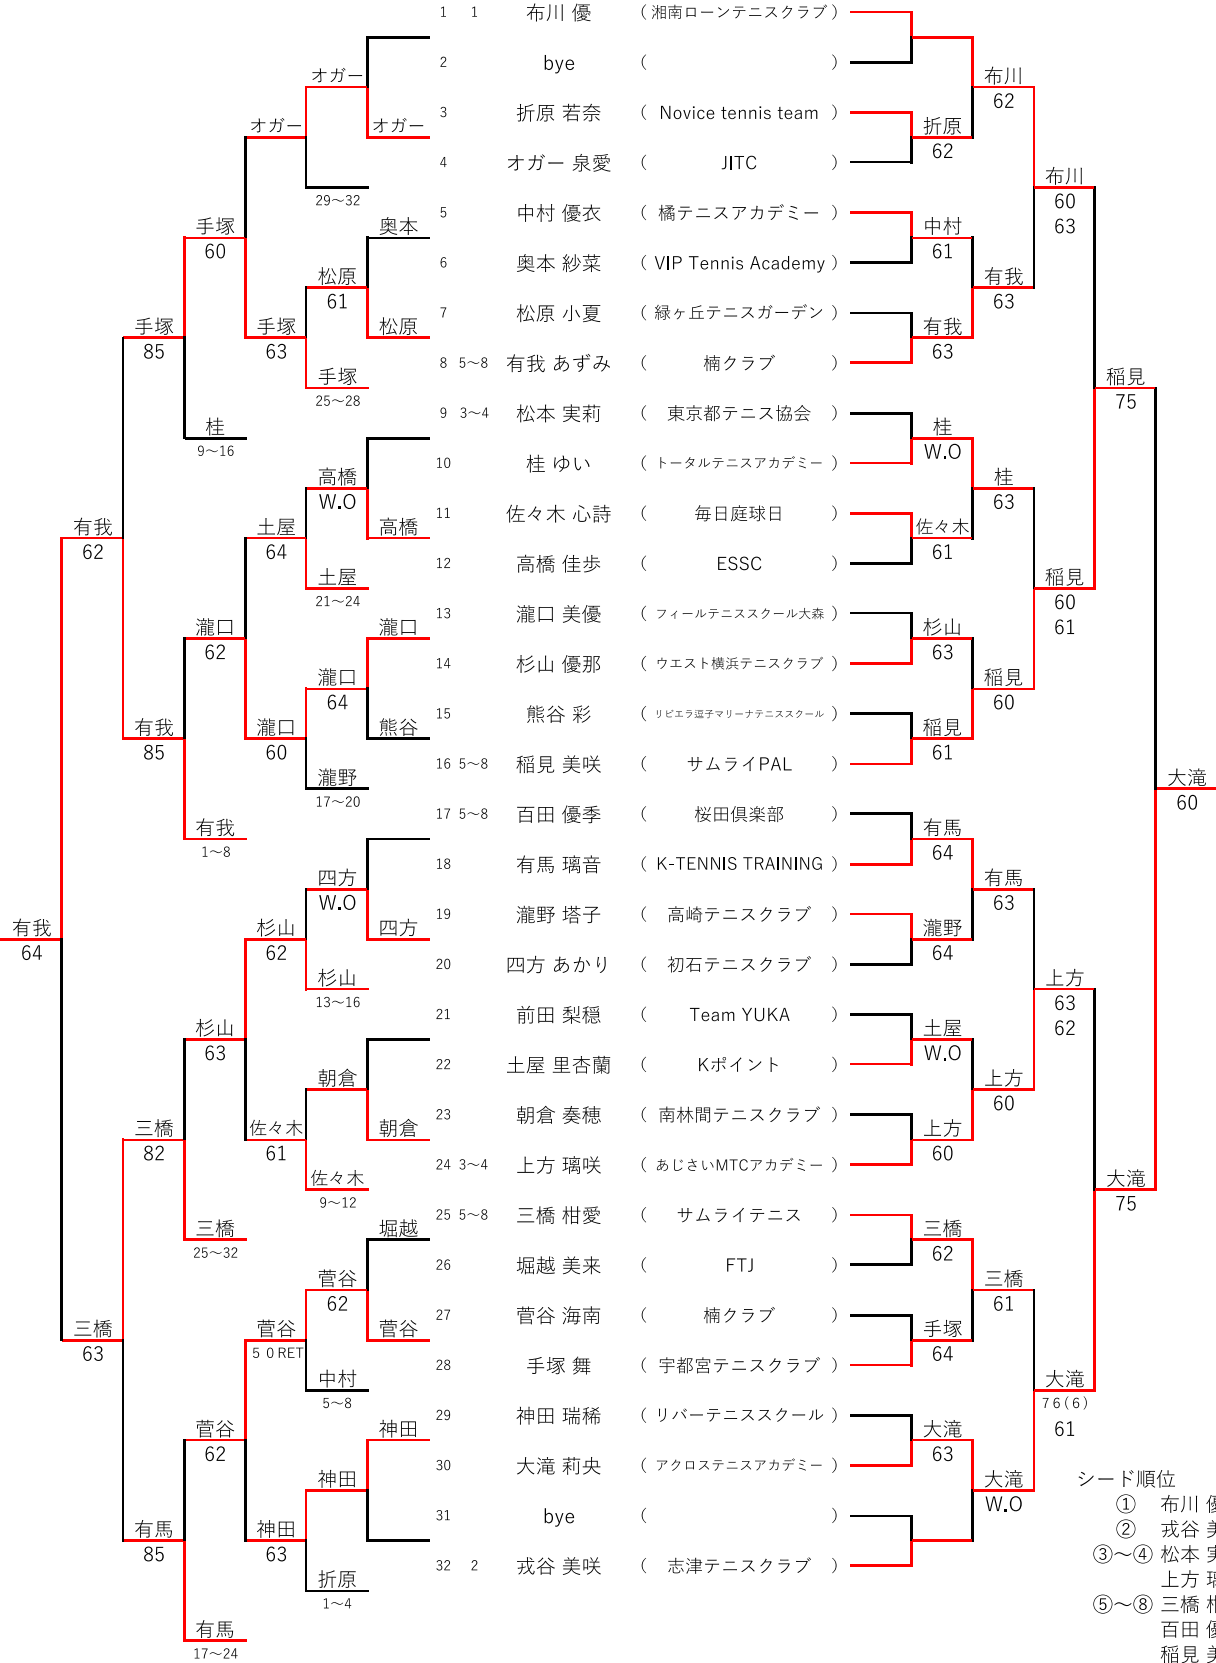

結果

F SF QF 3R 2R 1R 名前 所属 2R QF SF F

- シード順位
- ① 布川 優
 - ② 戎谷 美咲
 - ③~④ 松本 実莉
上方 璃咲
 - ⑤~⑧ 三橋 柑愛
百田 優季
稲見 美咲
有我 あずみ