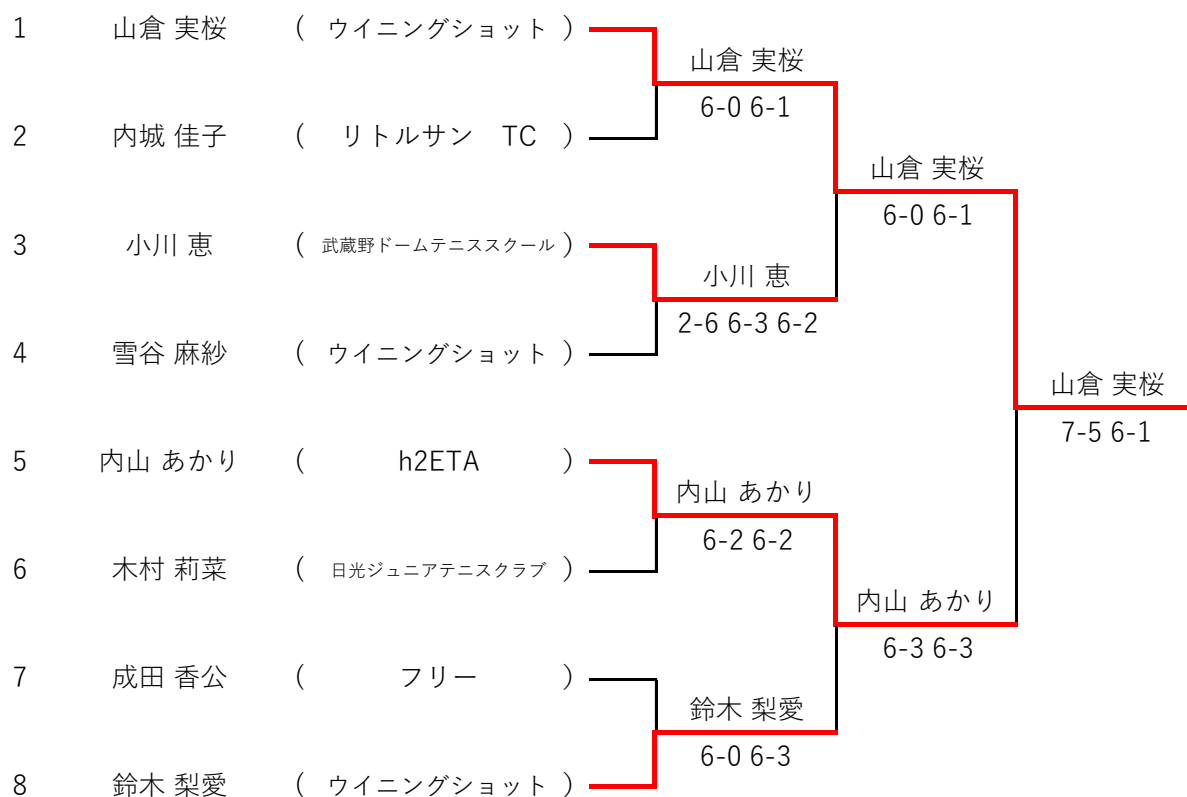

結果

予選リーグ

Aパート		山倉 実桜	高橋 里依	伊藤 理乃	成田 香公	
山倉 実桜	ウイニングショット		6-0	6-0	6-0	1
高橋 里依	毎日庭球日	0-6		6-0	5-7	3
伊藤 理乃	エムズテニスパーク	0-6	0-6		1-6	4
成田 香公	フリー	0-6	7-5	6-1		2

Bパート		内山 あかり	下杉 海寧	谷口 翼	小川 恵	
内山 あかり	h2ETA		6-1	7-6(4)	6-2	1
下杉 海寧	泉パークタウンテニスクラブ	1-6		3-6	0-6	4
谷口 翼	JITC	6-7(4)	6-3		1-6	3
小川 恵	武蔵野ドームテニススクール	2-6	6-0	6-1		2

Cパート		岡田 あやめ	樋田 結衣	雪谷 麻紗	木村 莉菜	
岡田 あやめ	SSAテニスガーデン綾瀬		8-1	4-6	1-6	3
樋田 結衣	アパース	1-8		0-6	0-6	4
雪谷 麻紗	ウイニングショット	6-4	6-0		6-3	1
木村 莉菜	日光ジュニアテニスクラブ	6-1	6-0	3-6		2

Dパート		鈴木 梨愛	大竹 心遥	内城 佳子	
鈴木 梨愛	ウイニングショット		6-0	6-0	1
大竹 心遥	アパース	0-6		0-6	3
内城 佳子	リトルサン TC	0-6	6-0		2

※各リーグ上位2名が、本戦トーナメントに進出します。

結果

本戦トーナメント

3位決定戦

5位～8位決定戦

※上位4名は、9月26日～9月30日（予備日10月1日）に大宮けんぼグラウンドで行われる決勝大会に進出します。

決勝大会進出者

決勝大会進出者 集合写真