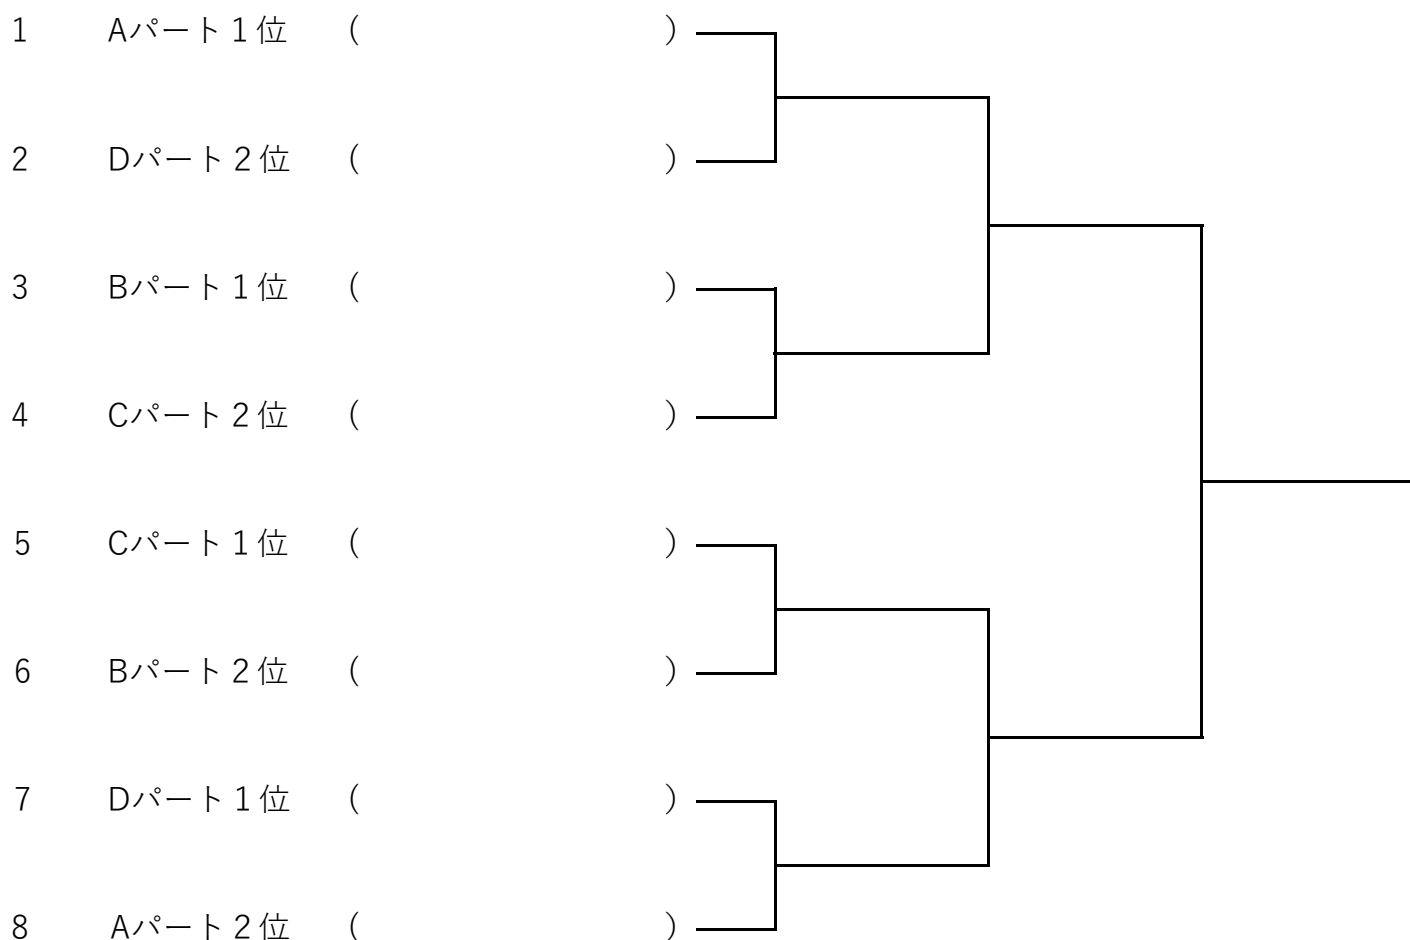

※各リーグ上位2名が、本戦トーナメントに進出します。

富士薬品セイムス ガールズカップ2019 東北大会

2019年8月17日(土)～18日(日)

場所：ジュニパーク岩沼

本戦トーナメント

※上位4名は、9月18日～9月22日（予備日9月23日）に大宮けんぼグラウンドで行われる決勝大会に進出します。

会場アクセス

ジュニパーク岩沼