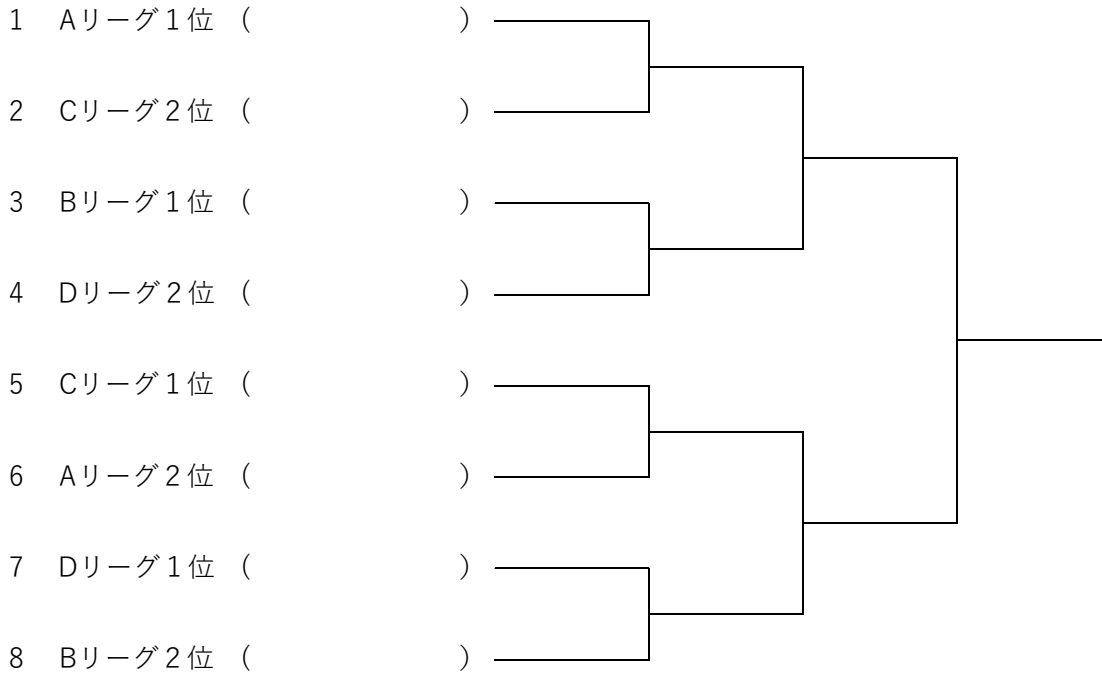

※上位4名は、9月20日～9月24日（予備日25日）に大宮けんぼグラウンドで行われる決勝大会に進出します。

中国大会ドロー

富士薬品セイムス ガールズカップ2023 中国大会

予選リーグ

Aリーグ		佐藤 凜	廣田 真衣	香川 夕奈	内村 優心
佐藤 凜	テニスNOCO				
廣田 真衣	有明ジュニアテニスアカデミー				
香川 夕奈	T-Step				
内村 優心	Libelle				

Bリーグ		山根 光織	堤 彩生	游 ほなみ	鈴木 胡桃
山根 光織	NBテニスガーデン				
堤 彩生	アカデミーラフ				
游 ほなみ	GR8				
鈴木 胡桃	プレスパティオテニスクラブ				

Cリーグ		小田 晴日	原 莉衣咲	道廣 友理子	岡安 葵泉
小田 晴日	みなみ坂テニススクール				
原 莉衣咲	+Jテニスアカデミー				
道廣 友理子	チームホリゾン				
岡安 葵泉	ロランインドア				

Dリーグ		平尾 茉理奈	三品 にく	小川 愛月花
平尾 茉理奈	Hibridテニススクール			
三品 にく	ラストットテニスクラブ			
小川 愛月花	Libelle			

※各リーグ上位2名が、本戦トーナメントに進出します。

※勝敗が同じの場合、①得失ゲーム差 ②直接対決 の結果で順位を決定します。

中国大会ドロー

本戦トーナメント

3位決定戦

5,6位決定戦(補欠決め)