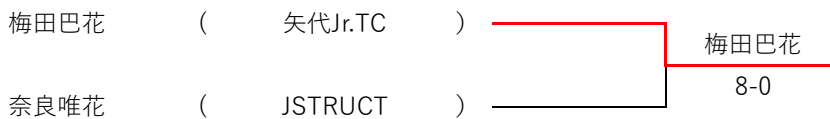

九州大会結果

本戦トーナメント

3位決定戦

5位決定戦

7位決定戦