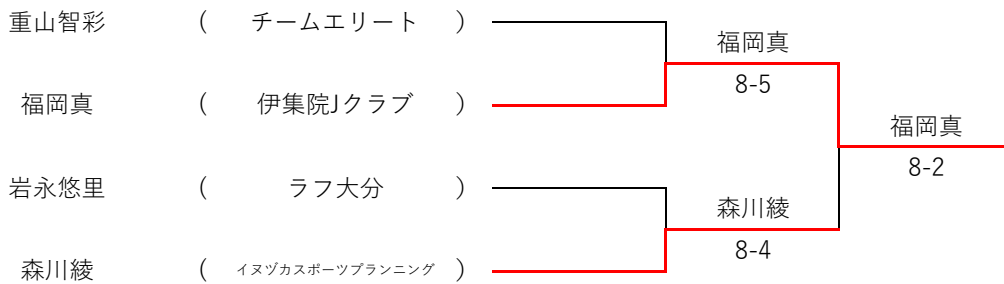

九州大会結果

本戦トーナメント

3位決定戦

5位決定戦

7位決定戦