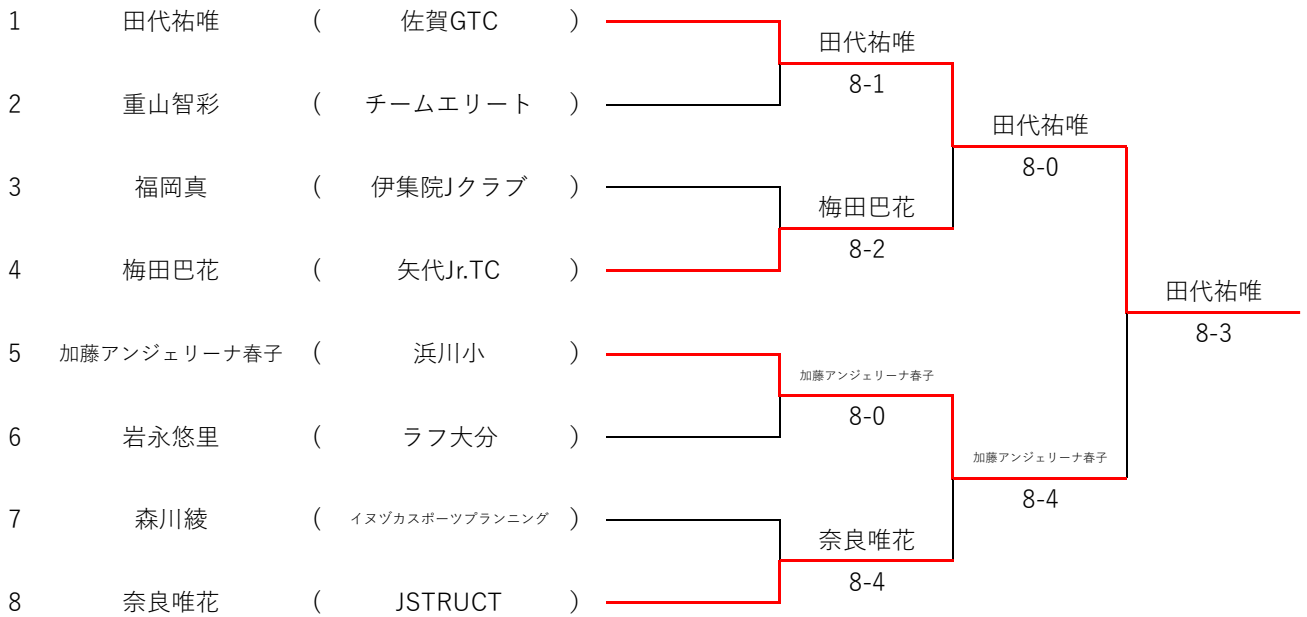

九州大会結果

本戦トーナメント