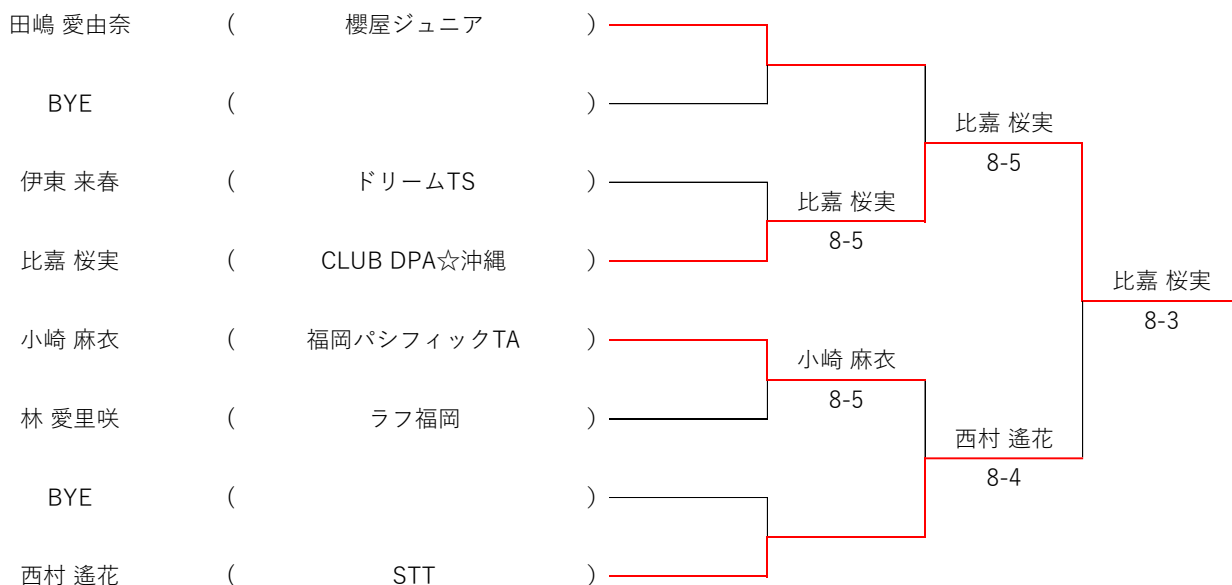

九州大会結果 2009年生まれの部

予選リーグ

Aリーグ		田嶋 愛由奈	林 愛里咲	朝日 心彩	田中 咲楽	勝敗	順位
田嶋 愛由奈	櫻屋ジュニア		8-1	8-1	8-3	3-0	1
林 愛里咲	ラフ福岡	1-8		8-4	8-5	2-1	2
朝日 心彩	福岡パシフィックTA	1-8	4-8		5-8	0-3	4
田中 咲楽	白杵 Jr	3-8	5-8	8-5		1-2	3

Bリーグ		小崎 麻衣	伊東 来春	北川 さくら	矢野 綺菜	勝敗	順位
小崎 麻衣	福岡パシフィックTA		8-6	8-6	8-4	3-0	1
伊東 来春	ドリームTS	6-8		8-3	8-3	2-1	2
北川 さくら	グリーンヒルズインドアTS	6-8	3-8		8-5	1-2	3
矢野 綺菜	UTC	4-8	3-8	5-8		0-3	4

Cリーグ		西村 遙花	比嘉 桜実	藤 らら	樋口 芽依	勝敗	順位
西村 遙花	STT		8-6	8-2	8-3	3-0	1
比嘉 桜実	CLUB DPA☆沖縄	6-8		8-0	8-1	2-1	2
藤 らら	LTC対馬	2-8	0-8		6-8	0-3	4
樋口 芽依	筑紫野ローンTC	3-8	1-8	8-6		1-2	3

九州大会結果 2009年生まれの部

1,2位トーナメント

3,4位トーナメント