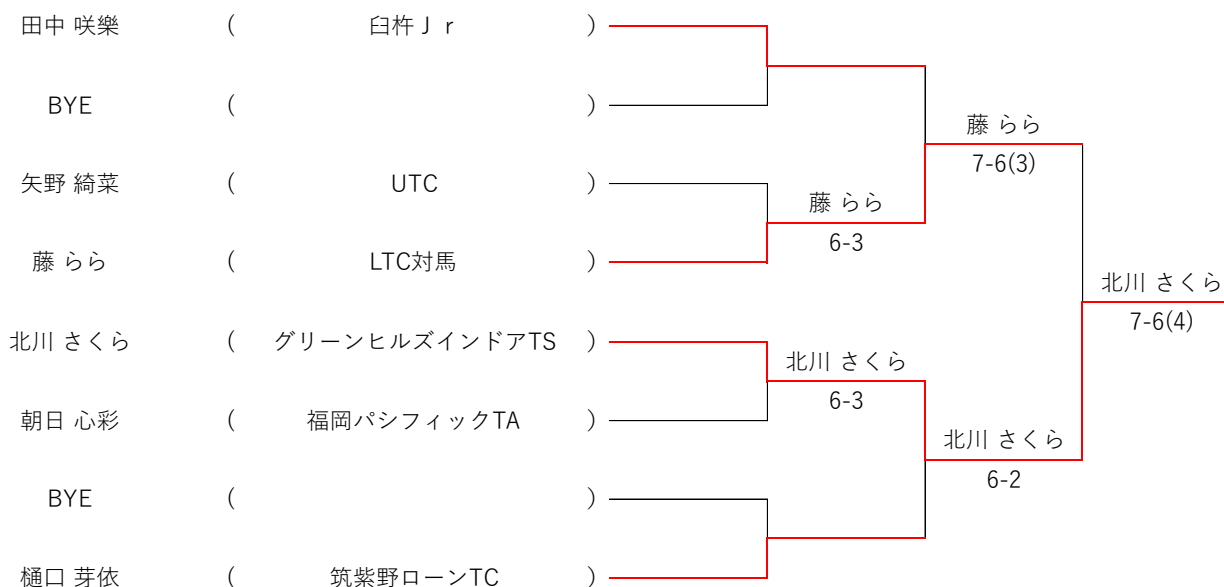

九州大会結果 2009年生まれの部

予選リーグ

Aリーグ		田嶋 愛由奈	林 愛里咲	朝日 心彩	田中 咲楽	勝敗	順位
田嶋 愛由奈	櫻屋ジュニア		8-1	8-1	8-3	3-0	1
林 愛里咲	ラフ福岡	1-8		8-4	8-5	2-1	2
朝日 心彩	福岡パシフィックTA	1-8	4-8		5-8	0-3	4
田中 咲楽	白杵 Jr	3-8	5-8	8-5		1-2	3

Bリーグ		小崎 麻衣	伊東 来春	北川 さくら	矢野 綺菜	勝敗	順位
小崎 麻衣	福岡パシフィックTA		8-6	8-6	8-4	3-0	1
伊東 来春	ドリームTS	6-8		8-3	8-3	2-1	2
北川 さくら	グリーンヒルズインドアTS	6-8	3-8		8-5	1-2	3
矢野 綺菜	UTC	4-8	3-8	5-8		0-3	4

Cリーグ		西村 遙花	比嘉 桜実	藤 らら	樋口 芽依	勝敗	順位
西村 遙花	STT		8-6	8-2	8-3	3-0	1
比嘉 桜実	CLUB DPA☆沖縄	6-8		8-0	8-1	2-1	2
藤 らら	LTC対馬	2-8	0-8		6-8	0-3	4
樋口 芽依	筑紫野ローンTC	3-8	1-8	8-6		1-2	3

九州大会結果 2009年生まれの部

1,2位トーナメント

3,4位トーナメント