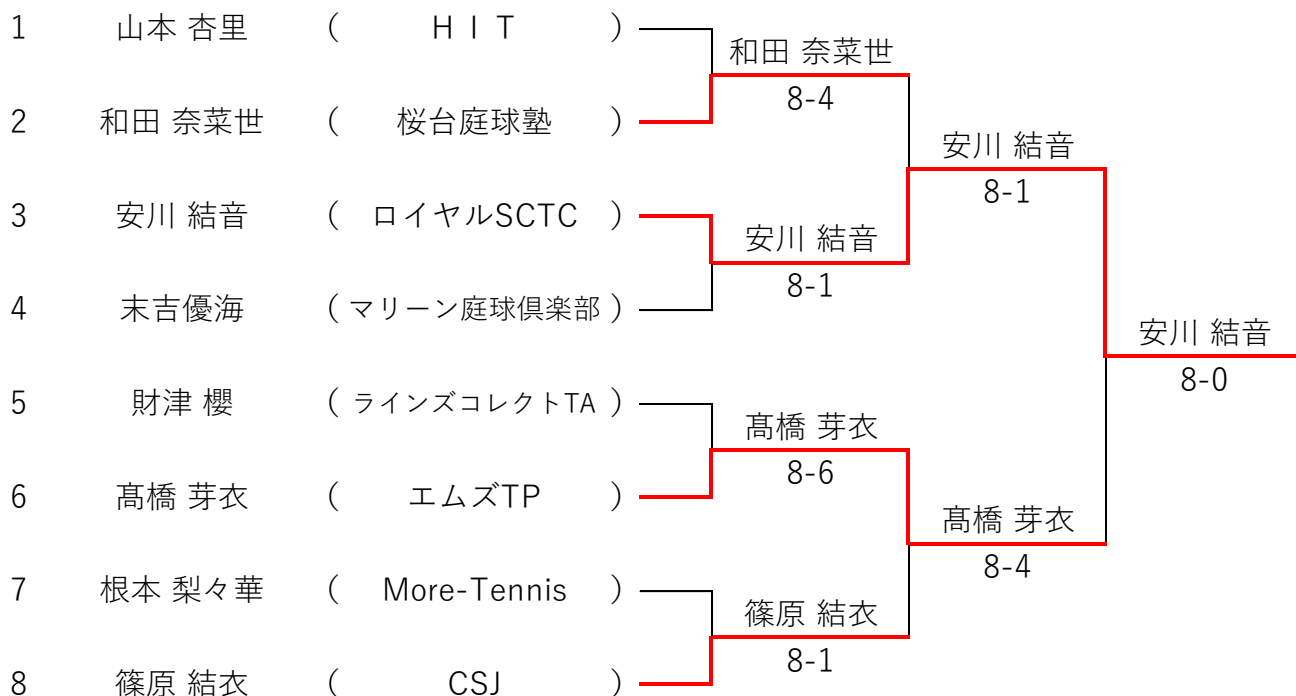

東北大会結果 2009年生まれの部

予選リーグ

Aリーグ		山本 杏里	根本 梨々華	三浦 朱果	八木 寿々	勝敗	順位
山本 杏里	HIT		6-1	6-0	6-2	3-0	1
根本 梨々華	More-Tennis	1-6		6-0	6-1	2-1	2
三浦 朱果	エムズテニスパーク	0-6	0-6		0-6	0-3	4
八木 寿々	NFTC	2-6	1-6	6-0		1-2	3

Bリーグ		財津 櫻	安川 結音	洞口 瑞希	畠平 琉羽	勝敗	順位
財津 櫻	ライズコレクトTA		0-8	8-0		1-1	2
安川 結音	ロイヤルSCTC	8-0		8-0		2-0	1
洞口 瑞希	エムズテニスパーク	0-8	0-8			0-2	3
畠平 琉羽	ウイニングショット						

Cリーグ		高橋 芽衣	末吉優海	春日谷 由奈	渡部 里桜	勝敗	順位
高橋 芽衣	エムズTP		6-2	6-2	6-1	3-0	1
末吉優海	マリン庭球倶楽部	2-6		6-2	6-2	2-1	2
春日谷 由奈	クレイルテニスアカデミー	2-6	2-6		6-2	1-2	3
渡部 里桜	アパーステニスクラブ	1-6	2-6	2-6		0-3	4

Dリーグ		和田 奈菜世	田仲 紗衣	篠原 結衣		勝敗	順位
和田 奈菜世	桜台庭球塾		8-0	2-8		1-1	2
田仲 紗衣	アパーステニスクラブ	0-8		0-8		0-2	3
篠原 結衣	CSJ	8-2	8-0			2-0	1

東北大会結果 2009年生まれの部

1位、2位トーナメント

3位決定戦

5位～8位決定戦

※上位4名は、9月13日～9月19日（予備日9月20日,21日）に大宮けんぼグラウンドで行われる決勝大会に進出します。

決勝大会進出者

決勝大会進出者 集合写真

優勝
安川 結音