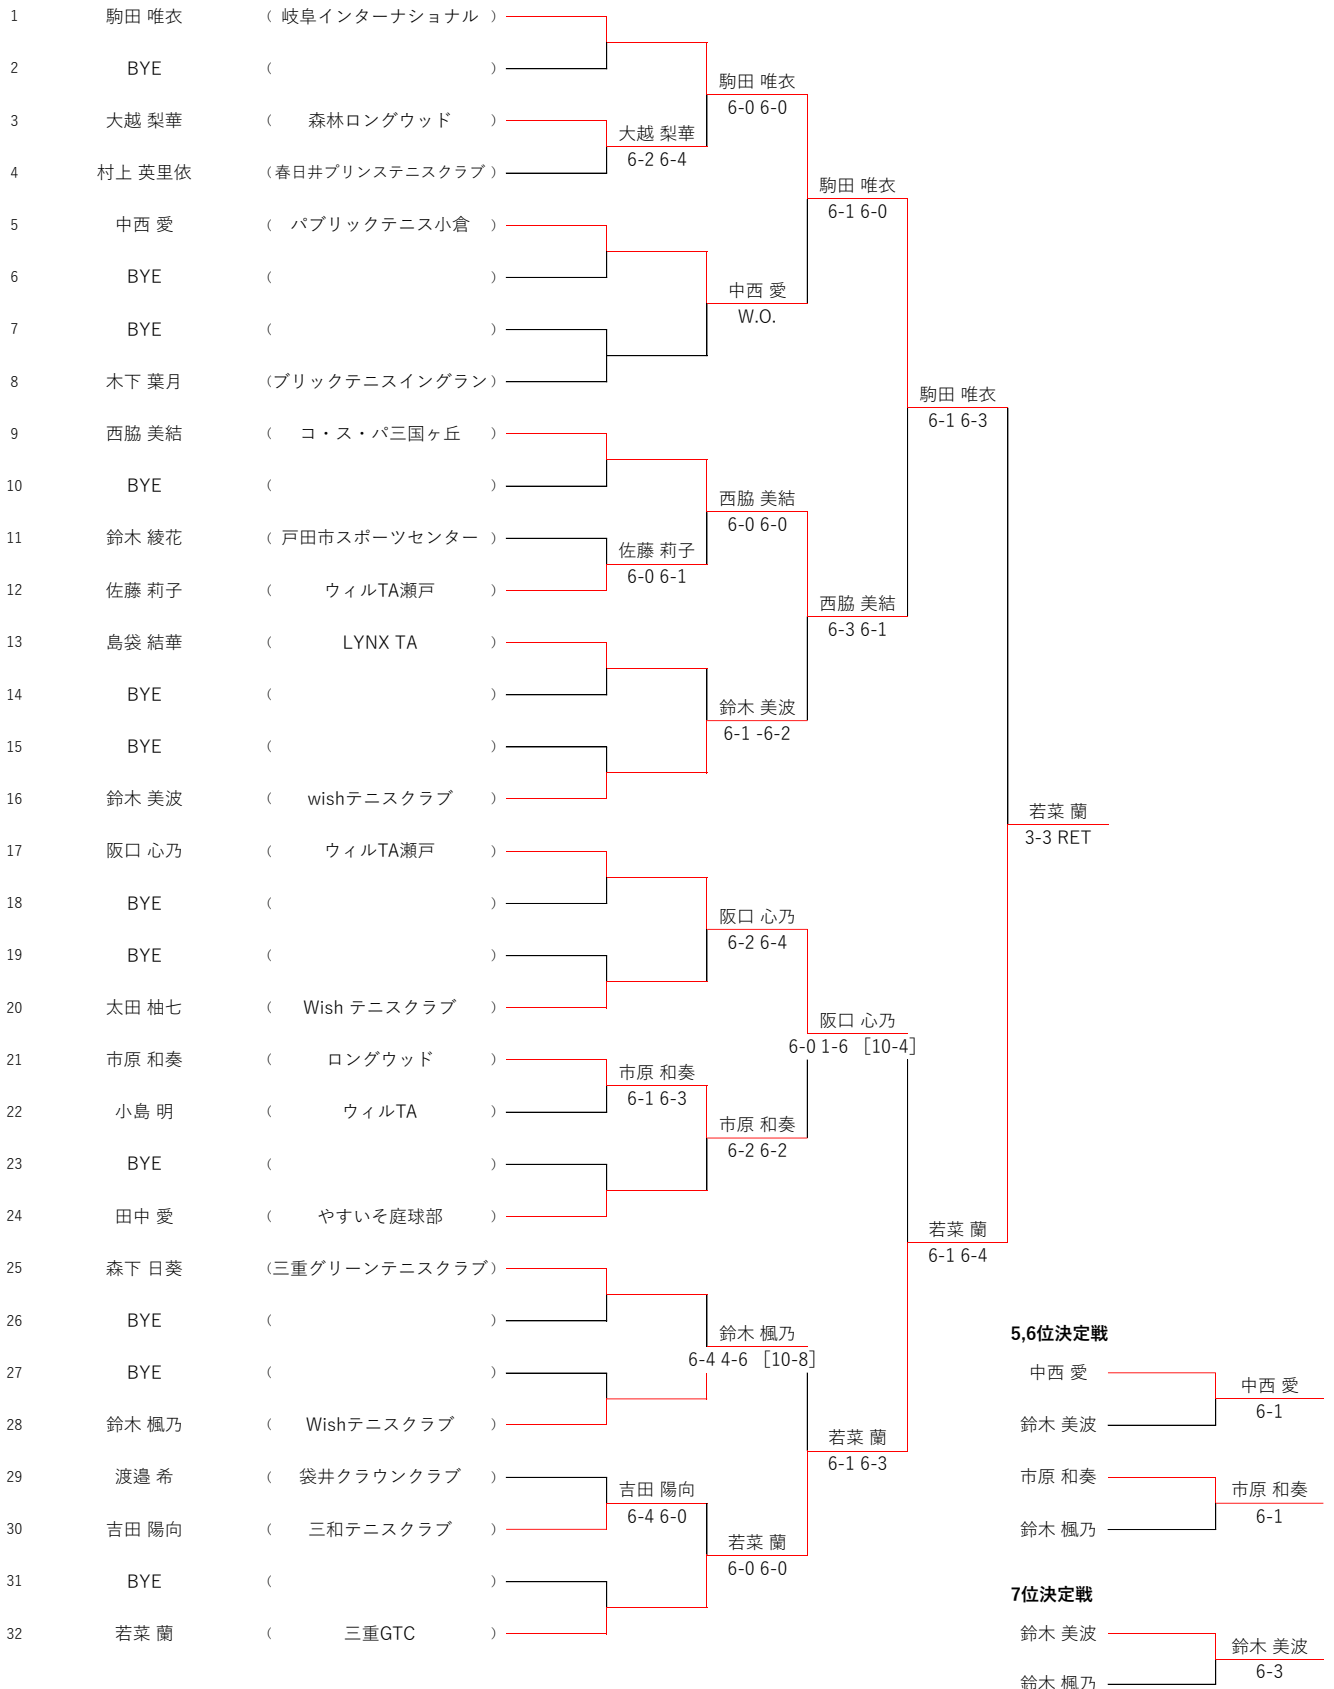

東海大会結果 2010年生まれの部

決勝大会進出者 2010年生まれの部

優勝
若菜 蘭

準優勝
駒田 唯衣

第3位
西脇 美結

第3位
阪口 心乃

第5位
中西 愛

第5位
市原 和奏