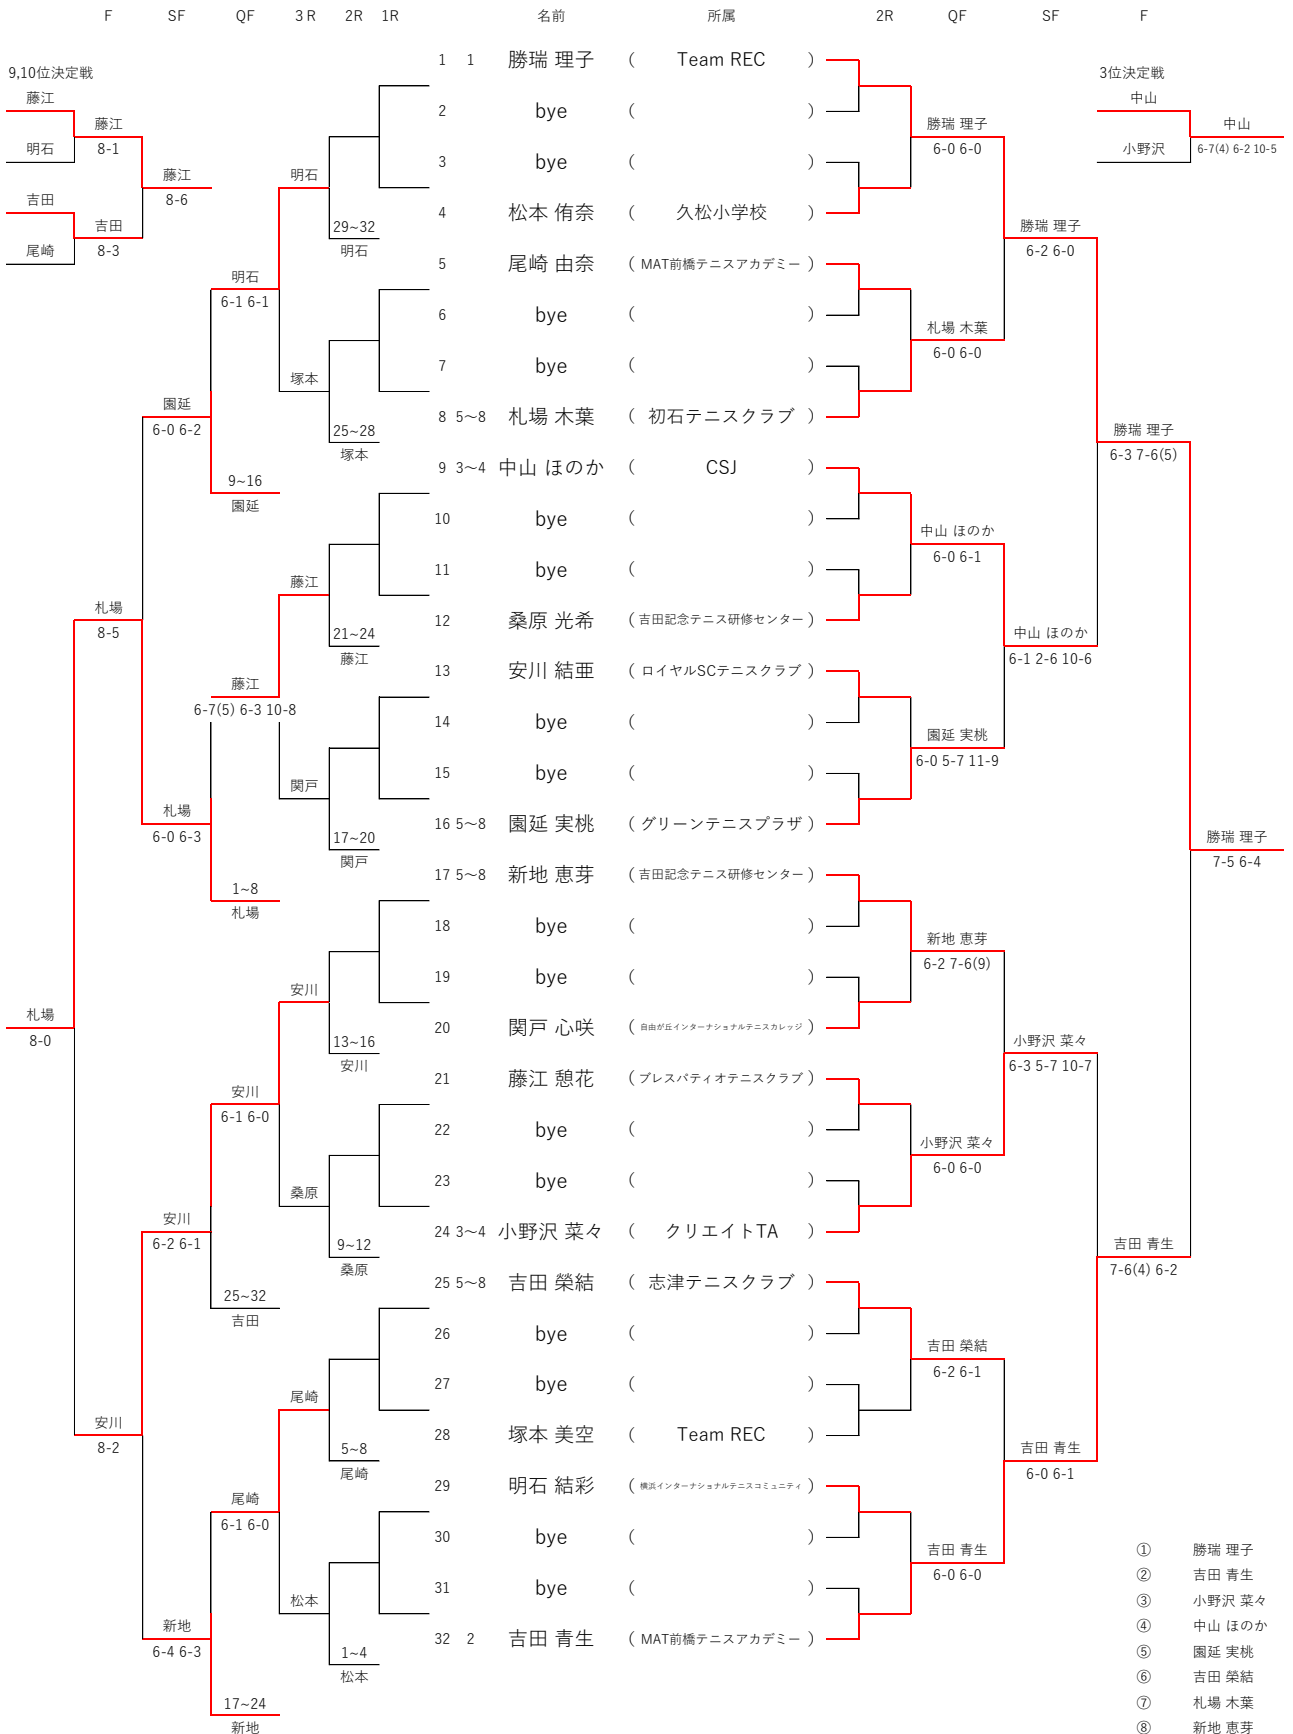

関東大会結果

- ① 勝瑞 理子
- ② 吉田 青生
- ③ 小野沢 菜々
- ④ 中山 ほのか
- ⑤ 園延 実桃
- ⑥ 吉田 榮結
- ⑦ 札幌 木葉
- ⑧ 新地 恵芽

決勝大会進出者

優勝
勝瑞 理子

準優勝
吉田 青生

第3位
中山 ほのか

第4位
小野沢 菜々

第5位
札幌 木葉

第6位
安川 結亜

第7位
園延 実桃

第7位
新地 恵芽