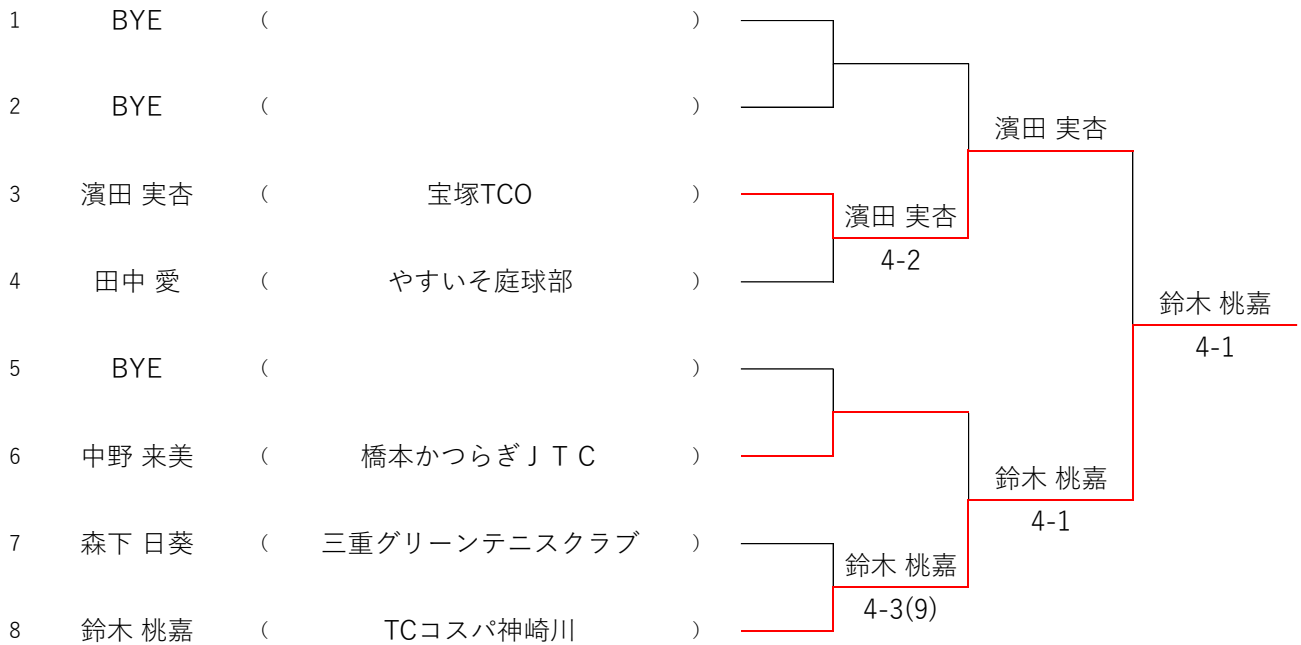

関西大会結果 2010年生まれの部

1	樽谷 花奈実	(ISTA)			
2	BYE	( )			樽谷 花奈実
3	畠田 光里	(LYNX Tennis Academy)	鈴木 桃嘉	6-3	樽谷 花奈実
4	鈴木 桃嘉	(TCコスバ神崎川)		6-0	樽谷 花奈実
5	西村 果凛	(香里グリーンテニスクラブ)			樽谷 花奈実
6	BYE	( )			樽谷 花奈実
7	BYE	( )			樽谷 花奈実
8	西村 娃璃	(TKCジュニアアカデミー)			樽谷 花奈実
9	中野 来美	(橋本かつらぎ JTC)			樽谷 花奈実
10	BYE	( )			樽谷 花奈実
11	川中 一花	(TKCジュニアアカデミー)	川中 一花	6-2	樽谷 花奈実
12	濱野 悠来	(コ・ス・バ神崎川)		6-4	樽谷 花奈実
13	堀井 菜穂	(香里グリーンテニスクラブ)	田中 愛		樽谷 花奈実
14	田中 愛	(やすいそ庭球部)		6-2	樽谷 花奈実
15	BYE	( )			樽谷 花奈実
16	大河 心春	(エールテニスアカデミー)			樽谷 花奈実
17	桑原 咲奈	(INOUE, T. A)			樽谷 花奈実
18	BYE	( )			樽谷 花奈実
19	中村 佳乃	(パブリックテニスイングランド)			樽谷 花奈実
20	図子 藍	(ダイヤモンドTC学園前)			樽谷 花奈実
21	鳥袋 結華	(LYNX TA)	濱田 実杏	6-3	樽谷 花奈実
22	濱田 実杏	(宝塚TCO)			樽谷 花奈実
23	BYE	( )			樽谷 花奈実
24	塩見 渚	(ノアTA垂水)			樽谷 花奈実
25	森下 日葵	(三重グリーンテニスクラブ)			樽谷 花奈実
26	BYE	( )			樽谷 花奈実
27	白井 香帆	(C's RACQUET CLUB)			樽谷 花奈実
28	BYE	( )			樽谷 花奈実
29	藤井 春歌	(TN-21)	鈴木 楓乃		樽谷 花奈実
30	鈴木 楓乃	(Wish テニスクラブ)		W.O.	樽谷 花奈実
31	BYE	( )			樽谷 花奈実
32	衛藤 望七	(四ノ宮テニスクラブ)			樽谷 花奈実
					衛藤 望七
					7-6(5)
					川中 一花
					6-2
					川中 一花
					6-2
					大河 心春
					6-4
					衛藤 望七
					6-2
					桑原 咲奈
					W.O.
					塩見 渚
					6-1
					塩見 渚
					6-1
					衛藤 望七
					7-6(4)
					白井 香帆
					6-1
					衛藤 望七
					6-1
					鈴木 楓乃
					W.O.
					衛藤 望七
					6-2

関西大会結果 2010年生まれの部

9,10位決定戦