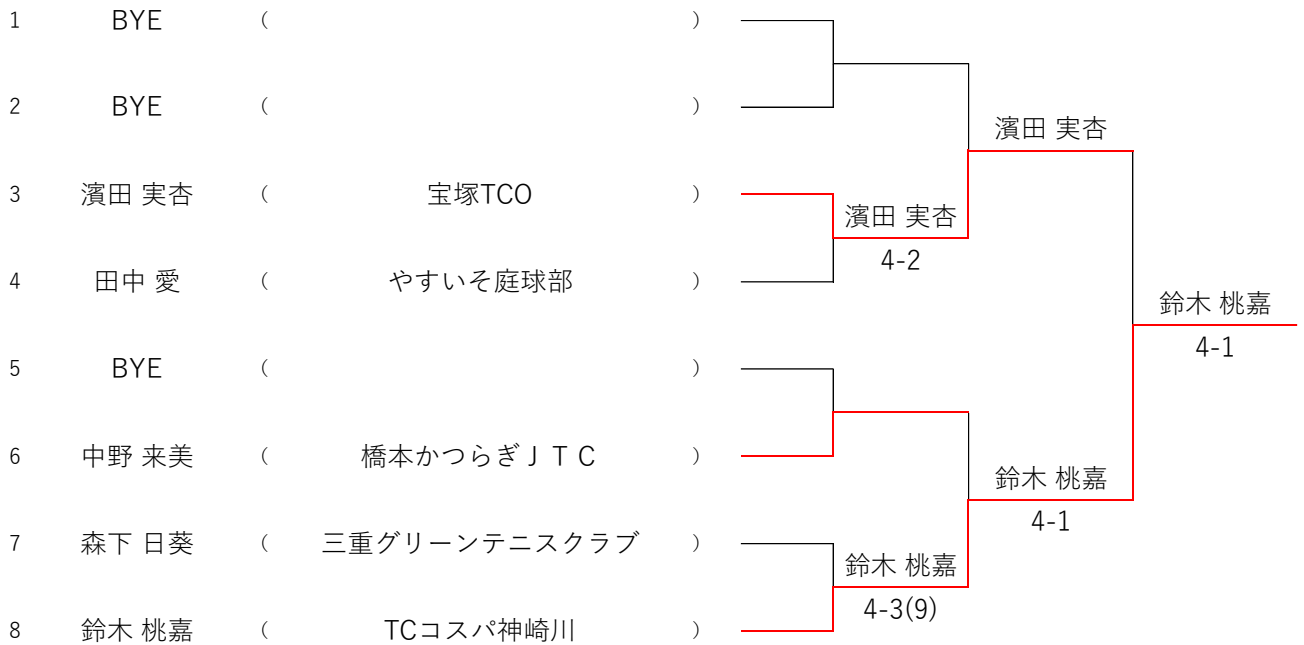

関西大会結果 2010年生まれの部

1	樽谷 花奈実	(ISTA)			
2	BYE	()			樽谷 花奈実
3	畠田 光里	(LYNX Tennis Academy)	鈴木 桃嘉	6-3	樽谷 花奈実
4	鈴木 桃嘉	(TCコスバ神崎川)		6-0	樽谷 花奈実
5	西村 果凛	(香里グリーンテニスクラブ)			6-0
6	BYE	()			西村 娃璃
7	BYE	()			6-2
8	西村 娃璃	(TKCジュニアアカデミー)			樽谷 花奈実
9	中野 来美	(橋本かつらぎ JTC)			7-6(5)
10	BYE	()			川中 一花
11	川中 一花	(TKCジュニアアカデミー)	川中 一花	6-2	川中 一花
12	濱野 悠来	(コ・ス・バ神崎川)		6-4	6-2
13	堀井 菜穂	(香里グリーンテニスクラブ)	田中 愛		6-2
14	田中 愛	(やすいそ庭球部)		6-2	大河 心春
15	BYE	()			6-4
16	大河 心春	(エールテニスアカデミー)			衛藤 望七
17	桑原 咲奈	(INOUE, T. A)			6-2
18	BYE	()			桑原 咲奈
19	中村 佳乃	(パブリックテニスイングランド)			W.O.
20	図子 藍	(ダイヤモンドTC学園前)			塩見 渚
21	鳥袋 結華	(LYNX TA)	濱田 実杏		6-1
22	濱田 実杏	(宝塚TCO)		6-3	塩見 渚
23	BYE	()			6-1
24	塩見 渚	(ノアTA垂水)			衛藤 望七
25	森下 日葵	(三重グリーンテニスクラブ)			7-6(4)
26	BYE	()			白井 香帆
27	白井 香帆	(C's RACQUET CLUB)			6-1
28	BYE	()			衛藤 望七
29	藤井 春歌	(TN-21)	鈴木 楓乃		6-1
30	鈴木 楓乃	(Wish テニスクラブ)		W.O.	衛藤 望七
31	BYE	()			6-2
32	衛藤 望七	(四ノ宮テニスクラブ)			

関西大会結果 2010年生まれの部

9,10位決定戦

決勝大会進出者 2010年生まれの部

優勝
衛藤 望七

準優勝
樽谷 花奈実

ベスト4
川中 一花

ベスト4
塩見 渚

ベスト8
西村 娃璃