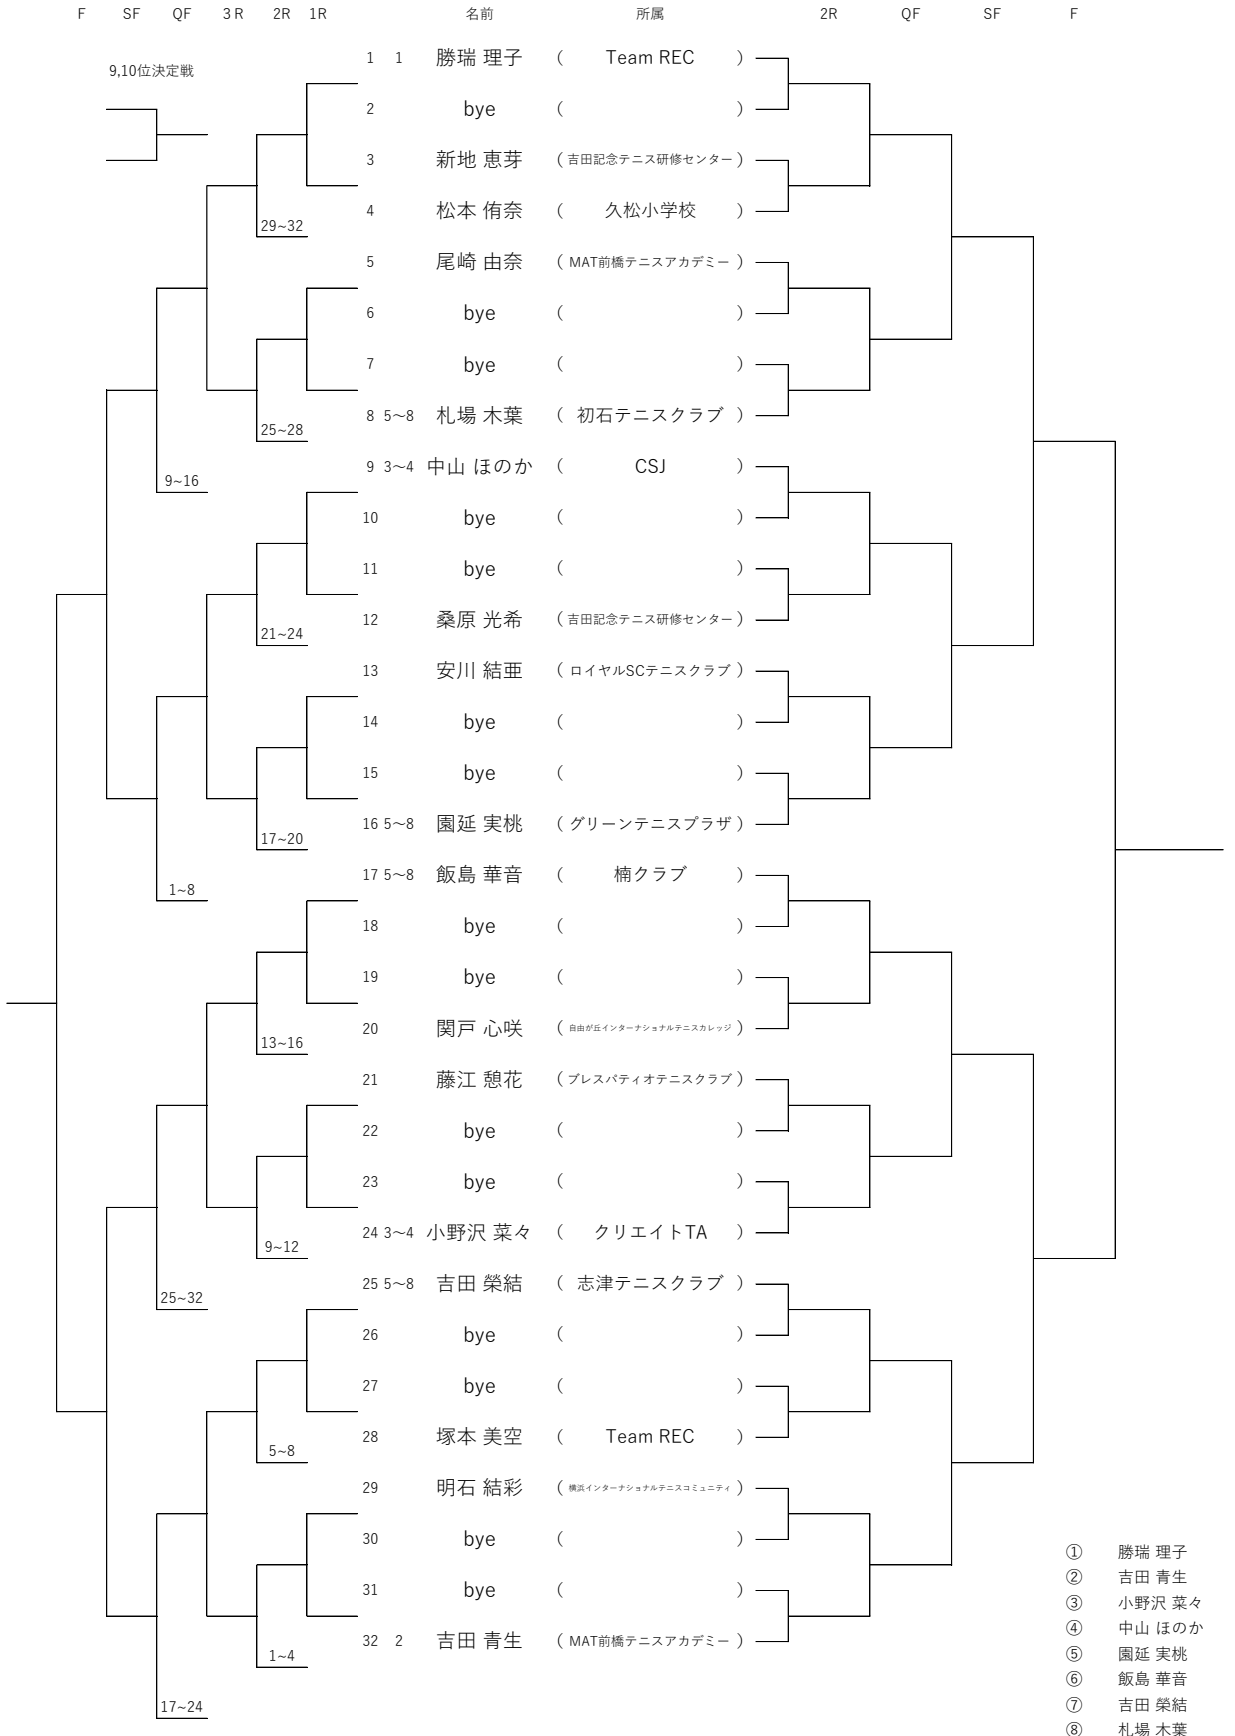

大会概要

富士薬品セイムス ガールズカップ 2022 関東大会

ドロ-&インフォメーション

日程	8月29日(月)～31日(水) 8月29日:本戦1R,2R,QF コンソレ2R,3R 8月30日:本戦SF F、コンソレ全て、順位決定戦 8月31日:予備日 ※天候・試合進行・その他状況により予定が変更になる場合があります。
試合方法	トーナメント方式 本戦2タイブレークセット(ノーアド) ファイナルマッチタイブレーク ※フィードインコンソレ方式採用 コンソレ 8ゲームマッチ 対戦済みは、行いません
会場	清水善造メモリアルテニスコート(ハードコート) 群馬県高崎市井出町903番地1
当日連絡先	山口優治 080-9155-7859 (ご連絡は午前8時以降からお願い致します)
集合時間	8時15分受付開始 オーダーオブプレーに従い進行します。30日以降については会場にてアナウンス致します。
集合場所	本部小屋前
試合開始時間	9時
使用ボール	HEAD PRO
練習コート	8時30分～8時50分

【注意事項】

8

- ・必ず集合時間までに受付を行ってください。集合時間までに受付がない場合は欠場とします。
 - ・受付の際は所属と名前を届け出てください。
 - ・当日雨天の場合でも、選手は集合時間までに受付を済ませてください。会場にてその後のアナウンスをします。
 - ・欠場の場合は山口(080-9155-7859)までご連絡ください。
 - ・会場には駐車場がございます。
 - ・大会ルール等はすべてJTA テニス競技規則に従います。
- ※上位8名は、9月21日～9月25日(予備日26日)に大宮けんぼグラウンドで行われる決勝大会に進出します。

関東大会ドロー

- ① 勝瑞 理子
- ② 吉田 青生
- ③ 小野沢 菜々
- ④ 中山 ほのか
- ⑤ 園延 実桃
- ⑥ 飯島 華音
- ⑦ 吉田 榮結
- ⑧ 札幌 木葉

関東大会 オーダーオブプレイ

	1	2	3	4
SA9:00	新地 恵芽 VS 松本 侑奈	中山 ほのか VS 桑原 光希	明石 結彩 VS 塚本 美空	尾崎 由奈 VS 札幌 木葉
NB10:30	明石 結彩 VS 吉田 青生	勝瑞 理子 VS	VS	VS